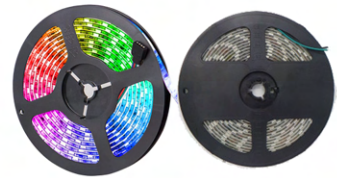

لفات ليد لاصق LED Strip Light

المواصفات - SPECIFICATIONS

القدرة - POWER	10W/M
درجة اللون - CCT	2700K, 3000K, 4000K, RGB
شدة الاضاءة - LUMEN	120LM/W
مقاس - SIZE	10M, 5M, 50M
مصنوع من - MADE OF	بلاستيك
درجة الحماية - IP	IP-66
الضمان - WARRANTY	3 سنوات - 3 YEARS