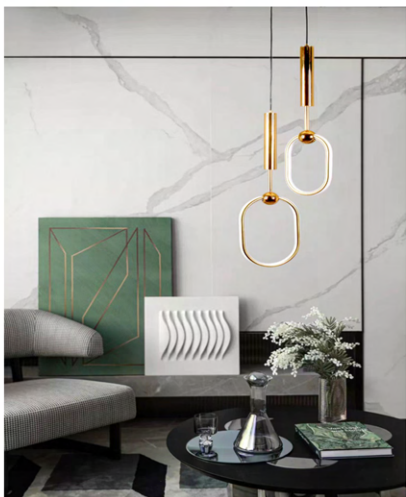

انارة داخلية HOME LIGHTING